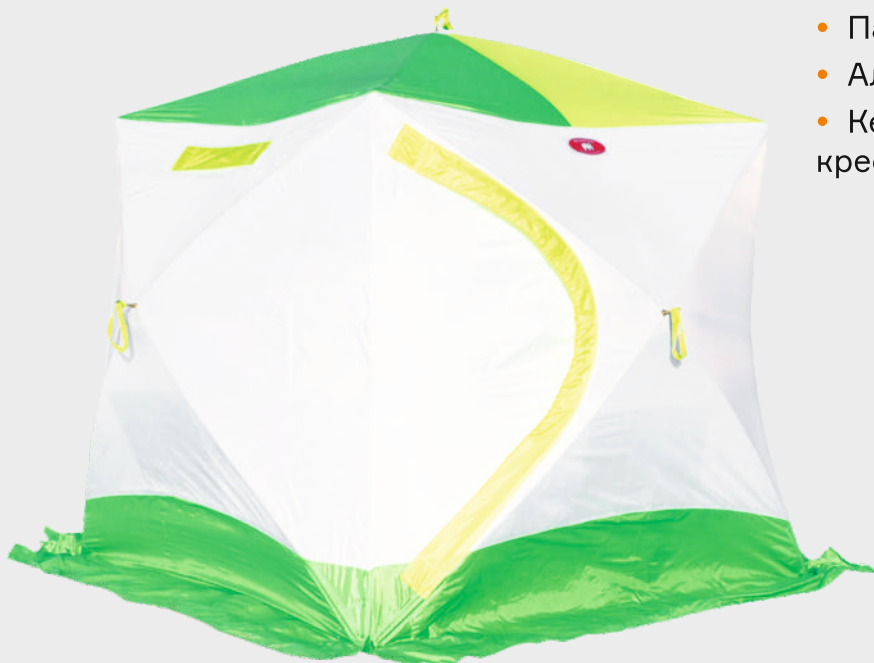

- Палатки для зимней рыбалки
- Аллюминиевые раскладушки
- Кемпинговая мебель (складные кресла, стулья, столы)