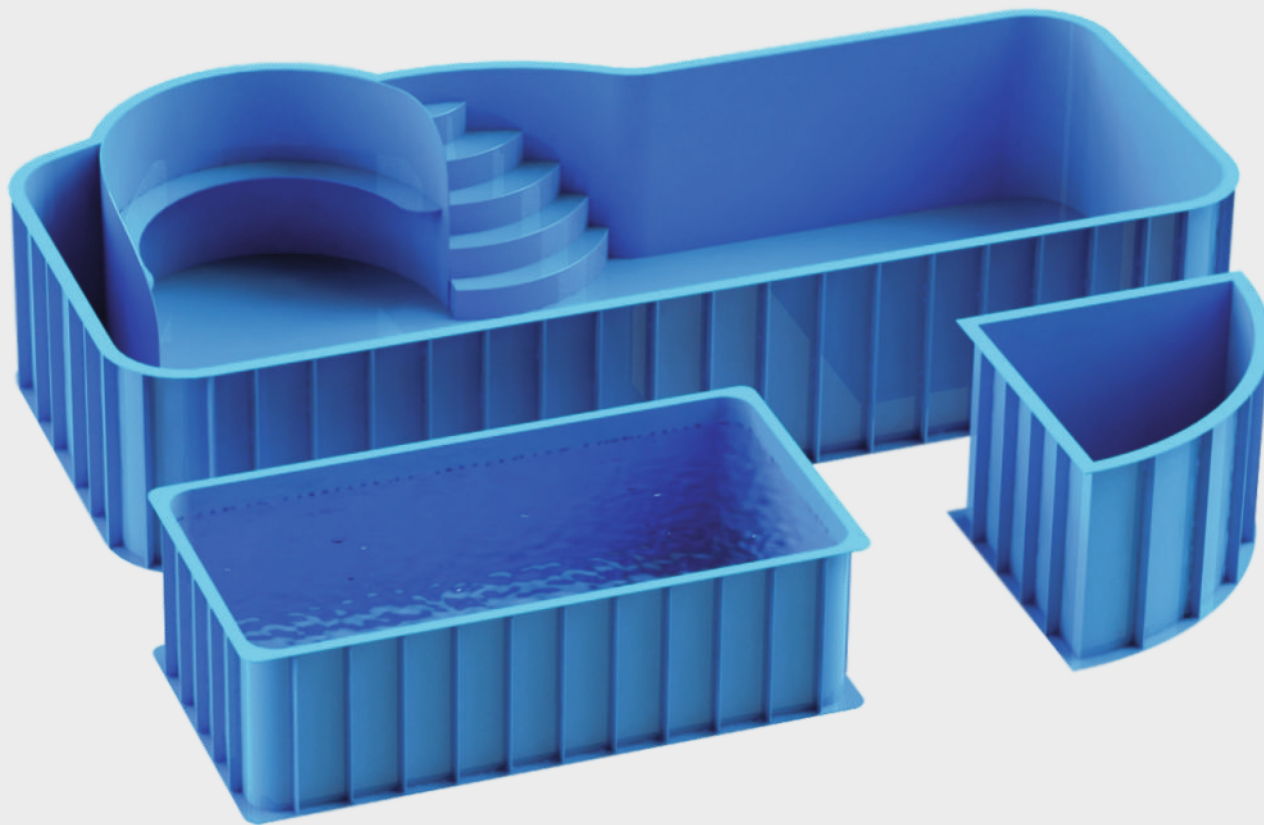

- Бассейны
- Купели
- Погреба
- Септики
- Декоративные пруды из пластика
- Жироуловитель

Контактные данные:

Адрес:	г. Екатеринбург, ул. Таганская, д. 51, оф. 4
Телефон:	8-800-700-89-40 +7 (343) 344-34-45
Сайт:	www.uralactiv.ru