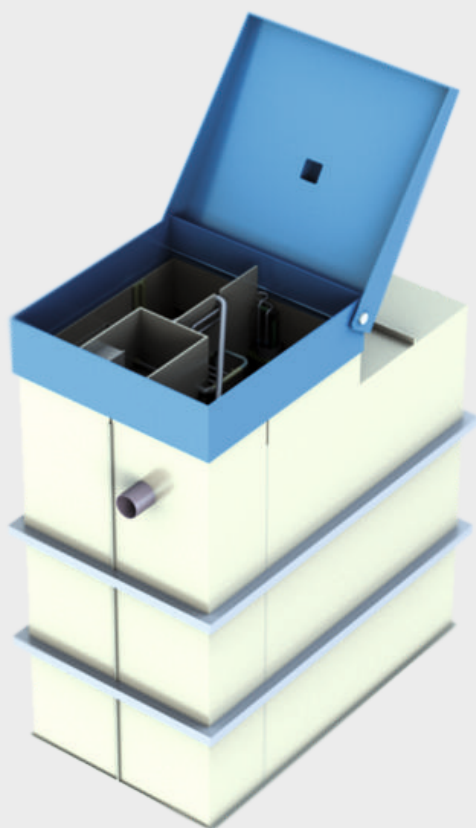

- Бассейны
- Купели
- Погреба
- Септики
- Декоративные пруды из пластика
- Жироуловитель

Контактные данные:

Адрес:	г. Екатеринбург, ул. Таганская, д. 51, оф. 4
Телефон:	8-800-700-89-40 +7 (343) 344-34-45
Сайт:	www.uralactiv.ru