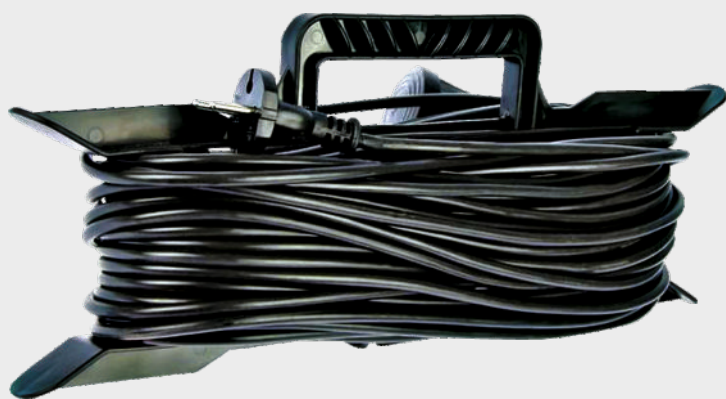

Общество с ограниченной
ответственностью

«Производственная компания ЭПОС»